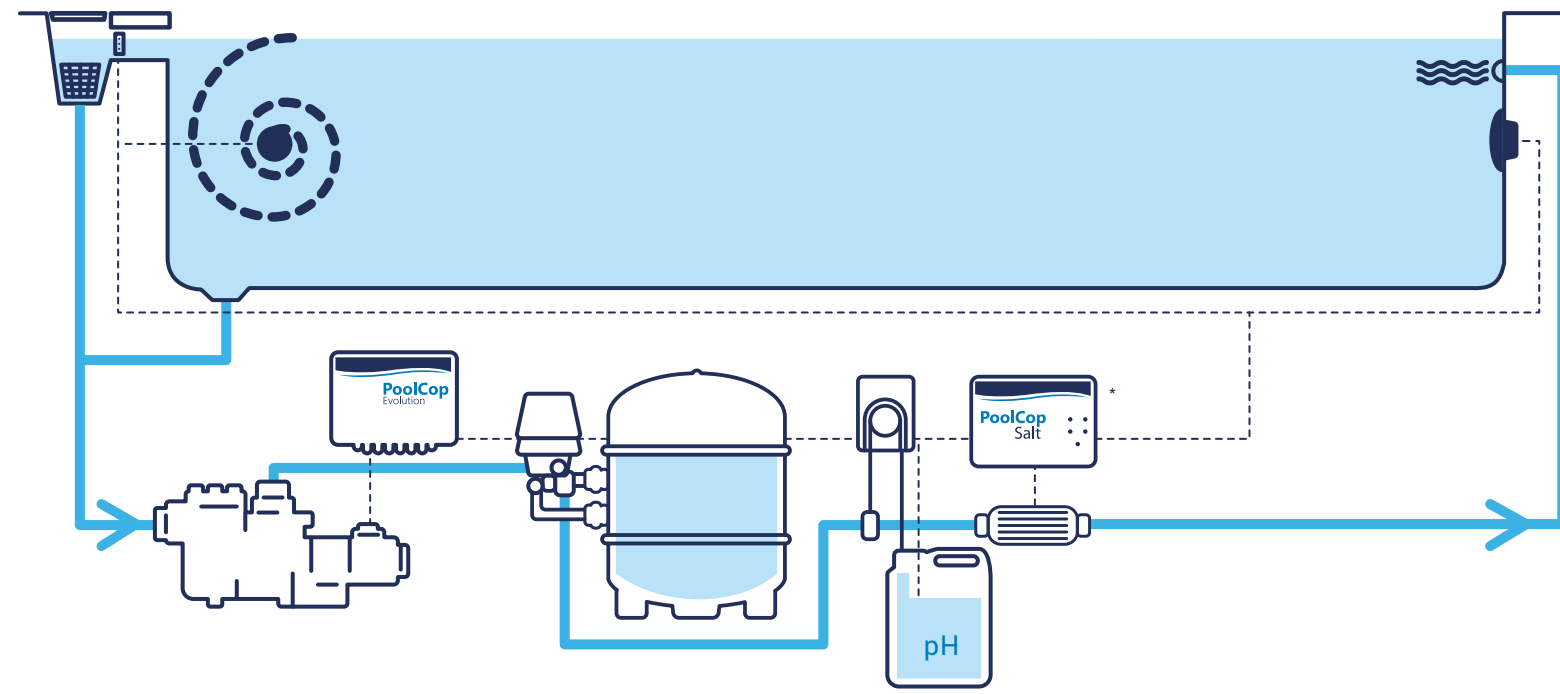

PoolCOP Evolution

PLUS SAIN

PLUS ÉCONOMIQUE

PLUS FACILE

AVEC POOLCOP VOTRE PISCINE EST PLACÉE SOUS UNE SURVEILLANCE PERMANENTE ! SOLUTION COMPLÈTE DE CONTRÔLE ET D'ANALYSE, ELLE VEILLE SUR L'ÉTAT DE VOTRE PISCINE ET REND SON ENTRETIEN PARFAITEMENT AUTONOME.

Qu'il s'agisse de la température de l'eau, des éclairages, du niveau d'eau, de l'état du filtre, de l'équilibre et de la désinfection de l'eau... PoolCOP vous libère de toutes les contraintes et vous alerte en cas de problème.

Plus besoin de vous déplacer jusqu'à votre local technique : vous commandez tout à distance du bout des doigts !

Confort, économies (énergie, eau, produits) et gestion des alertes et notifications, PoolCOP vous donne la marche à suivre et il ne vous reste plus qu'à vous baigner !

COMMENT ÇA MARCHE ?

*Autres systèmes de traitement compatibles (chlore, UV, rémanent, etc.)

FUNCTIONALITÉS

DE SÉRIE	DESCRIPTION	✓
	Gestion filtration : mode et durée de filtration automatique ; nettoyage automatique pour filtre multimédia	✓
	Gestion niveau d'eau : pré-équipé pour remplissage et réduction automatiques avec détection de fuite	✓
	Gestion traitement d'eau : pré-équipé pour mesure et régulation de pH et ORP ou contrôle par timer	✓
	Auxiliaires programmables : modes automatiques pour robot, chauffage, éclairage, fontaines...	6 (14 avec XM8 Module d'extension optionnel)
	Entrées paramétrables : couverture piscine, niveau bas consommables, commande de marche externe...	2 (10 avec XM8 Module d'extension optionnel)
	Température d'air : détection de risque de gel externe	✓
	PoolCOPilot : pre-équipé pour internet, supervision et contrôle des piscines, analyse et sauvegardes, email...	✓
OPTIONS		
	Niveau d'eau : kits avec sonde pour piscine classique ou piscine avec un bac tampon	Sonde & Kit
	pH et équilibre : mesure et régulation par injection de pH- ou pH+ liquide, avec alertes	Sonde & Kit
	Désinfection : mesure et/ou régulation de chlore, électrolyse au sel, brome, oxygène, ozone, ionisation, UV...	Sonde & Kit
	Vanne égout supplémentaire : sécurité supplémentaire, recommandée pour les piscines avec la charge statique	Vanne NFv
	Détection de niveau bas de consommables : notification avant épuisement du produit	Sonde Niveau
	Contrôle pour équipements additionnels : 8 canaux de contrôle et 8 canaux d'entrée pour piscines bien équipées	XM8 Module d'extension
COMPATIBILITÉ		
	S'adapte à tous les types de piscine : traditionnelle, débordement, enduit, liner, membrane, coque, polyester...	✓
	S'adapte à toutes marques de pompes : simple vitesse et vitesse variable	✓
	S'adapte à toutes marques de filtres : Aqualux, Astral, Hayward, Kripsol, Pentair...	✓
	S'adapte à tout type de filtres : multimédia (verre, sable, zéolite, fibres), cartouche, D.E.	✓
	Contrôle tous les types de traitement d'eau : système existant ou nouvel équipement	✓
	Contrôle pour équipements additionnels : robot, chauffage, projecteur, couverture, etc.	6 (14 avec XM8 Module d'extension optionnel)
PROTECTIONS		
	Alimentation de secours : par batterie, avec alertes	✓
	Protection de la vanne multivoies : surpression, panne électronique, coupure électrique, avec alertes	✓
	Protection de la pompe : perte d'amorçage, colmatage, vannes fermées, avec alertes	✓
	Pression hors limites : seuils haut et bas réglables, avec alertes	✓
	Autre : antigel, consommation d'eau, niveau produits... (en fonction des équipements installés)	✓

CARACTÉRISTIQUES